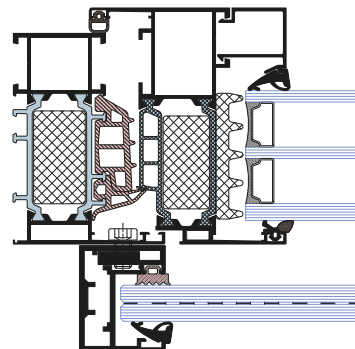

Ein-Profil Randpfosten im Fenster