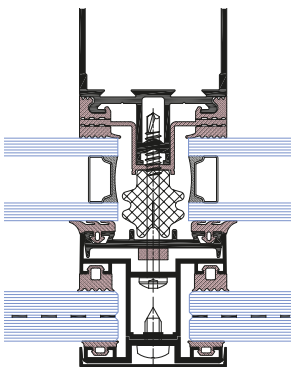

AS VGB

Integrierte Glasbalustrade

AS VGB ist ein System integrierter Glasbalustraden, die als französische Balkone/Juliet-Balkon/ Portefenetre, bekannt sind. Es zeichnet sich durch Vielseitigkeit und sehr hohe Leistung aus. Balustraden des AS VGB-Systems können mit Aluminiumfenstern und Fassadensystemen verwendet werden. Sie kombinieren perfekt die hervorragende Funktionalität der Struktur mit modernem Design.

INTEGRIERTE GLASBALUSTRADE

Mit dem AS VGB-System können Sie Balustraden entwerfen, die sich nach der Montagemethode und ihrer Konstruktion unterscheiden:

- Außengeländer mit Verglasung an senkrechten Kanten mit oder ohne Pfosten
- Außenbalustrade mit unteren Profil
- Außenbalustrade mit unteren Profil und Pfosten
- Außenbalustrade mit der Fassade verbunden

ESG-Verbundglas mit einer Dicke von 10,8 mm (55.2) bis 20,8 mm (1010.2) garantiert Sicherheit und verbessert den Komfort durch das Schutzprofil an der Oberkante des Glases aus lackiertem Aluminium oder Edelstahl.

Querschnitt durch den Pfosten in der Fassade

Ein-Profil Randpfosten im Fenster

Randpfosten in der Fassade

Randpfosten im Fenster

Zwischenpfosten im Fenster