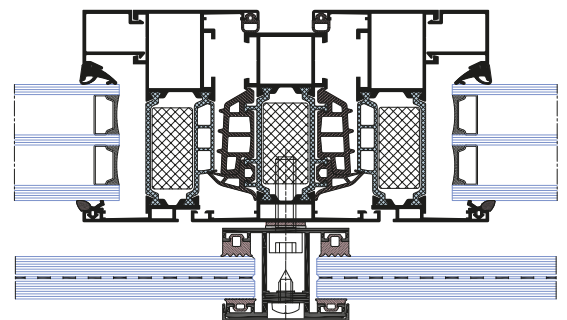

INTEGRIERTE GLASBALUSTRADE

Mit dem AS VGB-System können Sie Balustraden entwerfen, die sich nach der Montagemethode und ihrer Konstruktion unterscheiden:

- Außengeländer mit Verglasung an senkrechten Kanten mit oder ohne Pfosten
- Außenbalustrade mit unteren Profil
- Außenbalustrade mit unteren Profil und Pfosten
- Außenbalustrade mit der Fassade verbunden

Querschnitt durch den Pfosten in der Fassade

Ein-Profil Randpfosten im Fenster

Randpfosten in der Fassade

Randpfosten im Fenster

Zwischenpfosten im Fenster