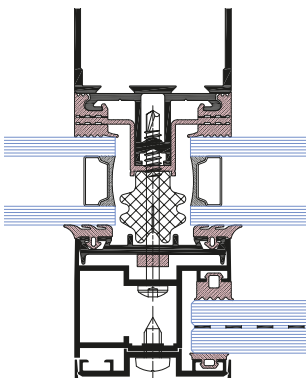

INTEGRIERTE GLASBALUSTRADE

Mit dem AS VGB-System können Sie Balustraden entwerfen, die sich nach der Montagemethode und ihrer Konstruktion unterscheiden:

- Außengeländer mit Verglasung an senkrechten Kanten mit oder ohne Pfosten
- Außenbalustrade mit unteren Profil
- Außenbalustrade mit unteren Profil und Pfosten
- Außenbalustrade mit der Fassade verbunden

Das AS VGB-System ist aufgrund seiner einfachen Installation benutzerfreundlich. Die Vorfertigung ist auf das notwendige Minimum beschränkt. Die Ästhetik wird durch verdeckte Befestigungsschrauben, Wasserablauf und Anschlüsse sichergestellt. Aktuelle Trends und Modernität schränken die Variabilität der Struktur, die Vision des Designers und vor allem die Anforderungen und Bedürfnisse des Benutzers nicht ein.

ESG-Verbundglas mit einer Dicke von 10,8 mm (55.2) bis 20,8 mm (1010.2) garantiert Sicherheit und verbessert den Komfort durch das Schutzprofil an der Oberkante des Glases aus lackiertem Aluminium oder Edelstahl.

Querschnitt durch den Pfosten in der Fassade

Ein-Profil Randpfosten im Fenster

Randpfosten in der Fassade

Randpfosten im Fenster

Zwischenpfosten im Fenster