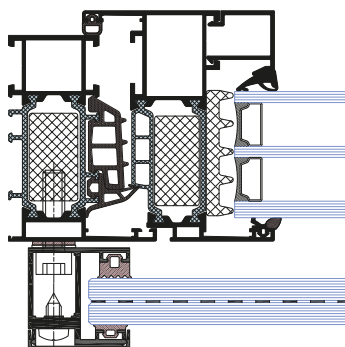

INTEGRIERTE GLASBALUSTRADE

Mit dem AS VGB-System können Sie Balustraden entwerfen, die sich nach der Montagemethode und ihrer Konstruktion unterscheiden:

- Außengeländer mit Verglasung an senkrechten Kanten mit oder ohne Pfosten
- Außenbalustrade mit unteren Profil
- Außenbalustrade mit unteren Profil und Pfosten
- Außenbalustrade mit der Fassade verbunden

Querschnitt durch den Pfosten in der Fassade

Ein-Profil Randpfosten im Fenster

Randpfosten in der Fassade

Randpfosten im Fenster

Zwischenpfosten im Fenster